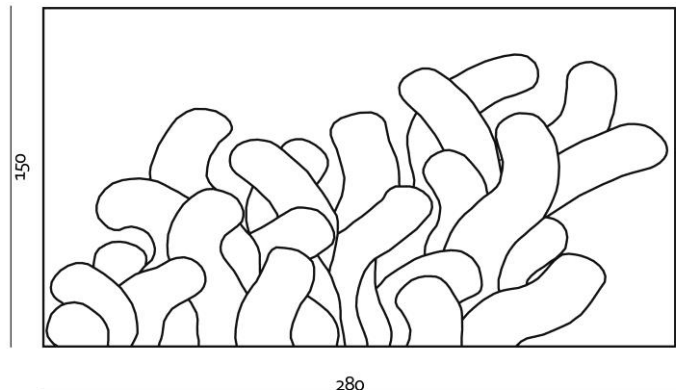

Dimensions, volume et poids

Hauteur : 150 cm*

Longueur : 280 cm

1 colis : 0,135 m³

Poids : 17 kg

Dimensions, volume and weight

below must be preserved.

Height : 59 inches*

Length : 110,2 inches*

1 parcel : 0,135 m³

Weight : 37,4 lb

*Le tapis est adapté au demandes et mesures du client.

Seul le ratio H/L référencé ci-dessous est conservé.

*The rug is adjustable according to the wishes and measurements of the client.